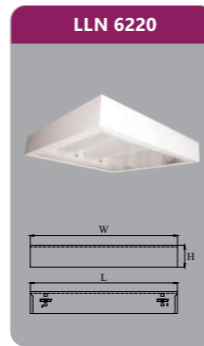

MÁNG ĐÈN TÁN QUANG ÂM TRẦN - LẮP NỔI CHỤP MICA

DUHAL

DUHAL

MÁNG ĐÈN TÁN QUANG LẮP NỔI CHỤP MICA

Công suất: 3x9w
Sử dụng 3 bóng T8
Kích thước LxWxH (mm):
605x605x98
Điện áp: 220V/50Hz

Đơn giá: **1.048.000 đ**

Công suất: 4x9w
Sử dụng 4 bóng T8
Kích thước LxWxH (mm):
605x605x98
Điện áp: 220V/50Hz

Đơn giá: **1.239.000 đ**

Công suất: 2x9w
Sử dụng 2 bóng T8
Kích thước LxWxH (mm):
605x605x98
Điện áp: 220V/50Hz

Đơn giá: **1.016.000 đ**

LLN 6220

Công suất: 2x9w
Sử dụng 2 bóng T8
Kích thước LxWxH (mm):
610x610x95
Điện áp: 220V/50Hz

Đơn giá: **1.016.000 đ**

Công suất: 1x18w
Sử dụng 1 bóng T8
Kích thước LxWxH (mm):
1220x200x95
Điện áp: 220V/50Hz

Đơn giá: **598.000 đ**

Công suất: 2x18w
Sử dụng 2 bóng T8
Kích thước LxWxH (mm):
1220x305x95
Điện áp: 220V/50Hz

Đơn giá: **928.000 đ**

Công suất: 1x18w
Sử dụng 1 bóng T8
Kích thước LxWxH (mm):
1215x185x98
Điện áp: 220V/50Hz

Đơn giá: **598.000 đ**

Công suất: 2x18w
Sử dụng 2 bóng T8
Kích thước LxWxH (mm):
1215x300x98
Điện áp: 220V/50Hz

Đơn giá: **928.000 đ**

Công suất: 3x18w
Sử dụng 3 bóng T8
Kích thước LxWxH (mm):
1215x605x98
Điện áp: 220V/50Hz

Đơn giá: **1.658.000 đ**

Công suất: 3x18w
Sử dụng 3 bóng T8
Kích thước LxWxH (mm):
1220x610x95
Điện áp: 220V/50Hz

Đơn giá: **1.658.000 đ**

Công suất: 4x18w
Sử dụng 4 bóng T8
Kích thước LxWxH (mm):
1220x610x95
Điện áp: 220V/50Hz

Đơn giá: **1.798.000 đ**

Công suất: 2x18w
Sử dụng 2 bóng T8
Kích thước LxWxH (mm):
1220x610x95
Điện áp: 220V/50Hz

Đơn giá: **1.589.000 đ**

Chụp trong suốt (.../T), vân cát (.../P), chụp đục (.../O), chụp trắng trong (.../S)

Công suất: 4x18w
Sử dụng 4 bóng T8
Kích thước LxWxH (mm):
1215x605x98
Điện áp: 220V/50Hz

Đơn giá: **1.798.000 đ**

Công suất: 2x18w
Sử dụng 2 bóng T8
Kích thước LxWxH (mm):
1215x605x98
Điện áp: 220V/50Hz

Đơn giá: **1.589.000 đ**

Công suất: 1x9w
Sử dụng 1 bóng T8
Kích thước LxWxH (mm):
610x200x95
Điện áp: 220V/50Hz

Đơn giá: **408.000 đ**