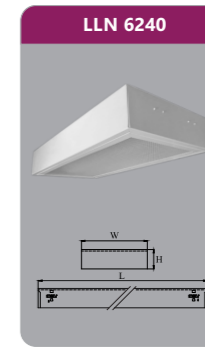

Công suất: 4x18w
Sử dụng 4 bóng T8
Kích thước LxWxH (mm):
1220x610x95
Điện áp: 220V/50Hz

Đơn giá: **1.798.000 đ**

LLN 6240

Công suất: 2x18w
Sử dụng 2 bóng T8
Kích thước LxWxH (mm):
1220x610x95
Điện áp: 220V/50Hz

Đơn giá: **1.589.000 đ**

Chụp trong suốt (.../T), vân cát (.../P), chụp đục (.../O), chụp trắng trong (.../S)