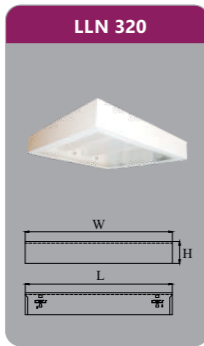

Công suất: 2x9w
Sử dụng 2 bóng T8
Kích thước LxWxH (mm):
610x305x95
Điện áp: 220V/50Hz

Đơn giá: **656.000 đ**

LLN 320