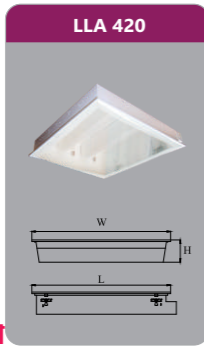

Công suất: 3x9w
Sử dụng 3 bóng T8
Kích thước LxWxH (mm):
605x605x98
Điện áp: 220V/50Hz

Đơn giá: **1.048.000 đ**

LLA 420