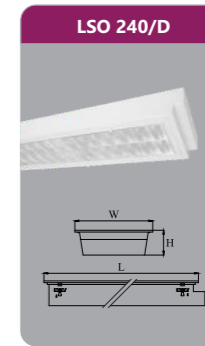

MÁNG ĐÈN TÁN QUANG ÂM TRẦN CHỐNG THẨM CHỤP MICA

LSO 240/D

Công suất: 2x18w
Sử dụng 2 bóng T8
Kích thước LxWxH (mm):
1310x337x118
Điện áp: 220V/50Hz

Đơn giá: **2.047.000 đ**

Chụp trong suốt (.../T), vân cát (.../P), chụp đục (.../O), chụp trắng trong (.../S)

* Đơn giá trên đã bao gồm VAT.

* Sản phẩm đồng bộ LED (Mã sản phẩm / LED) hoặc gồm ballast điện tử (không bóng).

* Bảo hành: ballast điện tử 02 năm.

* Đối với các sản phẩm không có trên Bảng giá xin vui lòng liên hệ nhà cung cấp để được báo giá theo thời điểm.

* Lưu ý: Đơn giá trên có thể thay đổi không thông báo trước.