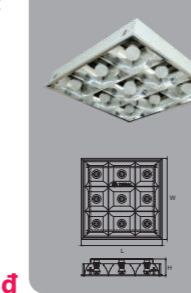

Công suất: 45W
Kích thước LxWxH (mm): 605x605x125
Điện áp: 220V/50Hz
Ánh sáng: 3000K/6000K
IP: 44
Bảo hành: 02 năm

Đơn giá: **3.216.000 đ**

NEW

PQX125