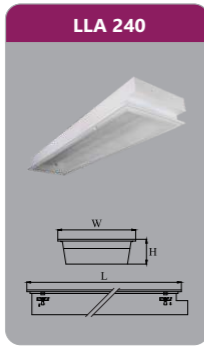

Công suất: 1x18w
Sử dụng 1 bóng T8
Kích thước LxWxH (mm):
1215x185x98
Điện áp: 220V/50Hz

Đơn giá: **598.000 đ**

LLA 240