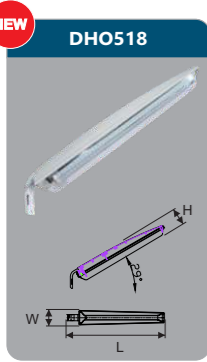

DHO518
Sử dụng bóng LED tuýp 0.6m 18W
Kích thước LxWxH (mm): 763x100x104
Điện áp: 220V/50Hz
Ánh sáng: 3000K/6000K
Quang thông: 2500lm
HSCS: >0.9 CRI: >80 IP: 65
Bảo hành: 3 năm

Đơn giá: **486.000 đ**