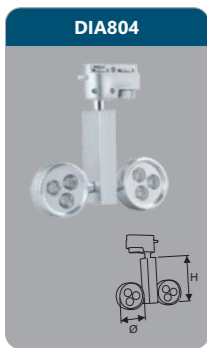

DIA804
Công suất: 2x3W
Kích thước LxWxH (mm): 150x150x100
Điện áp: 220V/50Hz
Ánh sáng: 3000K/6000K
Quang thông: 610lm
HSCS: >0.9 CRI: >85
IP: 44

Đơn giá: **386.000 đ**