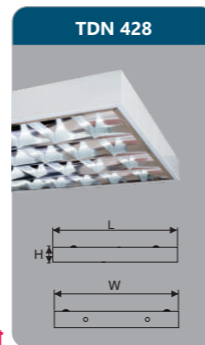

TDN 328
Công suất: 3x28w
Sử dụng 3 bóng T5
Kích thước LxWxH (mm): 1220x605x68
Điện áp: 220V/50Hz

Đơn giá: **1.516.000 đ**

TDN 428
Công suất: 4x28w
Sử dụng 4 bóng T5
Kích thước LxWxH (mm): 1220x605x68
Điện áp: 220V/50Hz

Đơn giá: **1.879.000 đ**