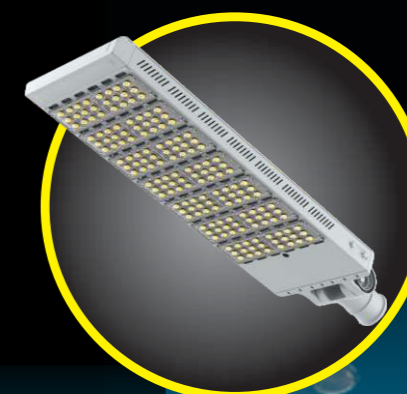

Tự Hào Đèn LED Việt

Vui lòng liên hệ:

BẢNG GIÁ

Tháng 06/2017

Nhà máy chuẩn quốc tế lớn nhất tại Việt Nam = Không thuế nhập khẩu = Giá Việt & Chất lượng cao

CÁC CÔNG TRÌNH TIÊU BIỂU

BÓNG LED TUYẾT - ĐÈN LED KIỂU BATTEN	04	ĐÈN CÔNG NGHIỆP T5	25
ĐÈN LED DOWNLIGHT ÂM TRẦN	05 - 07	MÁNG ĐÈN PHẢN QUANG T5	26
ĐÈN LED PANEL	08 - 09	ĐÈN CÔNG NGHIỆP T8	27 - 28
ĐÈN ỚP TRẦN LED	10 - 12	MÁNG ĐÈN PHẢN QUANG T8	29 - 30
ĐÈN LED TREO THẢ	13 - 14	ĐÈN ĐƯỜNG - ĐÈN PHA - ĐÈN SÂN VƯỜN	31
ĐÈN LED CHIẾU ĐIỂM	14 - 16	ĐÈN ỚP TRẦN	31 - 32
ĐÈN PHA LED	17 - 18	ĐÈN CHỐNG NỔ	32
ĐÈN LED CÔNG NGHIỆP	18 - 19	ĐÈN DOWNLIGHT ÂM TRẦN	33
ĐÈN ĐƯỜNG LED	19 - 20	ĐÈN THOÁT HIỂM - KHẨN CẤP	34
ĐÈN LED SÂN VƯỜN - ĐÈN PHA LED NGOÀI TRỜI	21		
ĐÈN LED ÂM TƯỜNG	22		
ĐÈN LED SOI GƯƠNG	23		
ĐÈN LED CHIẾU VÁCH	23 - 24		
ĐÈN LED CHỐNG NỔ	24		

BÓNG LED TUÝP

ĐÈN LED DOWNLIGHT CHIẾU ĐIỂM

SDHT801
 Công suất: 9W
 Loại bóng: T8
 Kích thước L (mm): 600
 Điện áp: 220V/50Hz
 Ánh sáng: 3000K/6000K
 Quang thông: 1100lm
 HSCS: >0.9 CRI: >85
 IP: 44
Đơn giá: 136.000 đ