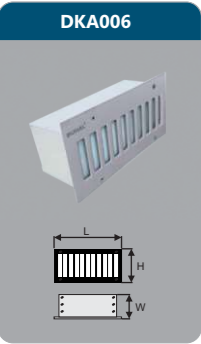

* Lưu ý: Đơn giá trên có thể thay đổi không thông báo trước.

ĐÈN LED ÂM TƯỜNG

ĐÈN LED SOI GƯƠNG - ĐÈN LED CHIẾU VÁCH

DKA006
 Công suất: 5W
 Kích thước LxWxH (mm): 200x100x75
 KT khoét lỗ (mm): 190x90
 Điện áp: 220V/50Hz
 Ánh sáng: 3000K/6000K
 Quang thông: 140lm
 HSCS: >0.7 CRI: >80
 IP: 65