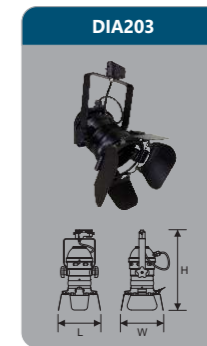

DIA203
Kích thước LxWxH (mm): 200x200x380
IP: 44

Đơn giá: **578.000 đ**