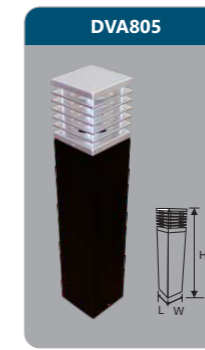

DVA505
Công suất: 5W
Kích thước ØxH (mm): 300x320
Điện áp: 220V/50Hz
Ánh sáng: 3000K/6000K
Quang thông: 300lm
HSCS: >0.9 CRI: >80
IP: 65

Đơn giá: **728.000 đ**