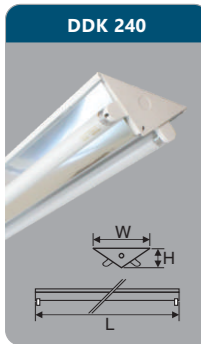

ĐÈN CÔNG NGHIỆP CHỮ V

MÁNG ĐÈN PHẢN QUANG ÂM TRẦN

DDK 120
Công suất: 1x9w
Sử dụng 1 bóng T8
Kích thước LxWxH (mm):
610x150x50
Điện áp: 220V/50Hz

Đơn giá: **196.000 đ**

DDK 220
Công suất: 2x9w
Sử dụng 2 bóng T8
Kích thước LxWxH (mm):
610x150x73
Điện áp: 220V/50Hz

Đơn giá: **239.000 đ**

DDK 140
Công suất: 1x18w
Sử dụng 1 bóng T8
Kích thước LxWxH (mm):
1220x150x50
Điện áp: 220V/50Hz

Đơn giá: **248.000 đ**

LCA 120
Công suất: 1x9w
Sử dụng 1 bóng T8
Kích thước LxWxH (mm):
605x185x95
Điện áp: 220V/50Hz

Đơn giá: **336.000 đ**

LCA 220
Công suất: 2x9w
Sử dụng 2 bóng T8
Kích thước LxWxH (mm):
605x300x93
Điện áp: 220V/50Hz

Đơn giá: **528.000 đ**

LCA 320
Công suất: 3x9w
Sử dụng 3 bóng T8
Kích thước LxWxH (mm):
605x605x93
Điện áp: 220V/50Hz

Đơn giá: **819.000 đ**

DDK 240
Công suất: 2x18w
Sử dụng 2 bóng T8
Kích thước LxWxH (mm):
1220x150x73
Điện áp: 220V/50Hz

Đơn giá: **376.000 đ**

LTK 120
Công suất: 1x9w
Sử dụng 1 bóng T8
Kích thước LxWxH (mm):
625x120x63
Điện áp: 220V/50Hz

Đơn giá: **239.000 đ**

LTK 220
Công suất: 2x9w
Sử dụng 2 bóng T8
Kích thước LxWxH (mm):
630x160x73
Điện áp: 220V/50Hz

Đơn giá: **296.000 đ**

LCA 420
Công suất: 4x9w
Sử dụng 4 bóng T8
Kích thước LxWxH (mm):
605x605x93
Điện áp: 220V/50Hz

Đơn giá: **976.000 đ**

LCA 6220
Công suất: 2x9w
Sử dụng 2 bóng T8
Kích thước LxWxH (mm):
605x605x93
Điện áp: 220V/50Hz

Đơn giá: **718.000 đ**

LCA 140
Công suất: 1x18w
Sử dụng 1 bóng T8
Kích thước LxWxH (mm):
1215x185x95
Điện áp: 220V/50Hz

Đơn giá: **476.000 đ**

LTK 140
Công suất: 1x18w
Sử dụng 1 bóng T8
Kích thước LxWxH (mm):
1235x120x63
Điện áp: 220V/50Hz

Đơn giá: **316.000 đ**

LTK 240
Công suất: 2x18w
Sử dụng 2 bóng T8
Kích thước LxWxH (mm):
1240x160x73
Điện áp: 220V/50Hz

Đơn giá: **468.000 đ**

LCA 240
Công suất: 2x18w
Sử dụng 2 bóng T8
Kích thước LxWxH (mm):
1215x300x93
Điện áp: 220V/50Hz

Đơn giá: **728.000 đ**