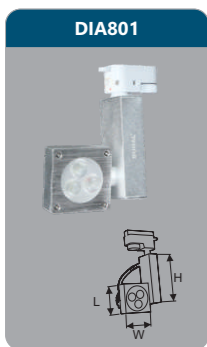

ĐÈN CHIẾU ĐIỂM LED

DIA801
Công suất: 3W
Kích thước LxWxH (mm): 95x95x100
Điện áp: 220V/50Hz
Ánh sáng: 3000K/6000K
Quang thông: 300lm
HSCS: >0.9 CRI: >85
IP: 44

Đơn giá: **256.000 đ**