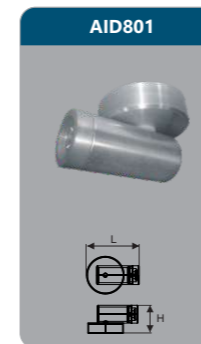

ALA002
 Công suất: 5W
 Kích thước LxWxH (mm): 105x105x75
 KT khoét lỗ (mm): 92x92
 Điện áp: 220V/50Hz
 Ánh sáng: 3000K/6000K
 Quang thông: 150lm
 HSCS: >0.7 CRI: >80
 IP: 65

Đơn giá: **528.000 đ**

AID801
 Công suất: 3W
 Kích thước LxH (mm): 112x62
 Điện áp: 220V/50Hz
 Ánh sáng: 3000K/6000K
 Quang thông: 320lm
 HSCS: >0.7 CRI: >80
 IP: 44