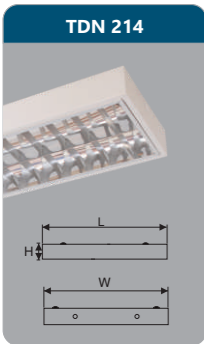

* Lưu ý: Đơn giá trên có thể thay đổi không thông báo trước.

T5

MÁNG ĐÈN PHẢN QUANG LẮP NỔI - ÂM TRẦN

ĐÈN CÔNG NGHIỆP CHÓA PHẢN QUANG - ĐÈN CÔNG NGHIỆP CHÓA SƠN TĨNH ĐIỆN

TDN 214
Công suất: 2x14w
Sử dụng 2 bóng T5
Kích thước LxWxH (mm): 610x310x68
Điện áp: 220V/50Hz