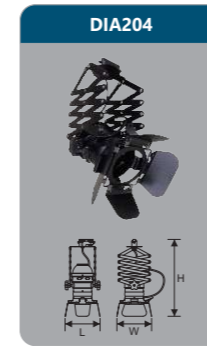

Đơn giá: **86.000 đ**

DIA202
 Kích thước ØxWxH (mm): 115x140x200
 IP: 44

Đơn giá: **76.000 đ**

DIA203
 Kích thước LxWxH (mm): 200x200x380
 IP: 44

Đơn giá: **578.000 đ**

DIA204
 Kích thước ØxH (mm): 200x200x380-1065
 IP: 44